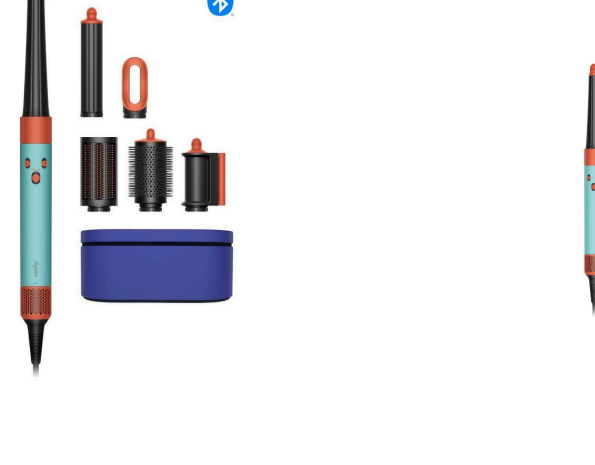

AIRWRAP I.D. HS08 T1/T2 CERAMIC PATINA/TOPAZ

EAN: 5025155098943
POČET KUSŮ V BALENÍ: 1
ZÁRUKA: 24 MĚSÍCŮ

Dyson Airwrap i.d. HS08 T1/T2 ceramic patina/topaz

Jediný multistylér na vlasy s technologií Bluetooth®, který inteligentně přizpůsobuje nastavení teploty, proudu vzduchu a času vašemu typu vlasů.

Navrženo pro rovné až vlnité vlasy.

Sada nástavců T1/T2 je přizpůsobená jemnější až střední struktuře vlasů pro uhlazený a přirozený styling.

MyDyson™

Po připojení Airwrap i.d.™ k aplikaci MyDyson™ získáte nejen možnost vytvořit si individuální postup kulmování přizpůsobený vašemu profilu vlasů, ale také přístup k doporučením, která reagují na vaše konkrétní potřeby. Aplikace analyzuje typ, délku a stav vlasů, aby vám nabídla optimální teplotu, směr proudění vzduchu i výběr nástavců. Díky tomu dosáhnete pokaždé stejného výsledku – dokonale vytvarovaných, hladkých a rovnoměrně definovaných loken s minimální námahou. Airwrap i.d.™ navíc průběžně sleduje použitá nastavení a pomáhá vám je opakovat, takže si snadno osvojíte techniku, která vašim vlasům vyhovuje nejvíce.

Vytvořte si svůj osobní vlasový profil

Aplikace MyDyson™ vám na základě vašeho osobního profilu vlasů nabízí inspiraci přesně odpovídající tomu, co vašim vlasům nejvíce vyhovuje. Můžete objevovat nové styly, které lichotí vašemu typu vlasů, nebo využít profesionální tipy a doporučení vytvořená přímo odborníky Dyson. Ať už chcete vytvořit jemné vlny, uhlazený vzhled nebo výraznější objem, aplikace vám poskytne návody krok za krokem i doporučení nástavců tak, aby byl výsledek vždy perfektní a snadno opakovatelný.

Automatické časování

Airwrap i.d.™ automaticky přepíná mezi jednotlivými fázemi stylingu – namotáváním, vysoušením teplým vzduchem a závěrečným fixováním studeným vzduchem. Stačí na začátku stisknout jediné tlačítko a zařízení samo řídí celý proces podle přednastaveného časování. Každá fáze je optimalizována tak, aby zajistila co nejšetrnější a zároveň nejefektivnější úpravu vlasů. Díky tomu se můžete soustředit jen na samotný styling, zatímco Airwrap i.d.™ přesně ví, kdy zahřát, kdy sušit a kdy loky zafixovat pro dlouhotrvající výsledek.

Nastavitelná teplota

Máte citlivou pokožku hlavy nebo jemné, náchylné vlasy? V aplikaci MyDyson™ si můžete jednoduše nastavit, jak má Airwrap i.d.™ automaticky pracovat s teplotou během stylingu. Přizpůsobí se tak nejen vašemu profilu vlasů, ale i vašim preferencím pohodlí. Inteligentní regulace teploty Dyson přesně monitoruje proud vzduchu více než 40x za sekundu a udržuje teplotu pod 150 °C. Tím zabraňuje poškození extrémním teplem, chrání přirozený lesk vlasů a zajišťuje šetrné, bezpečné a dlouhodobě krásné výsledky.

Technologie

Digitálně řízený motor

V srdci přístroje se nachází výkonný digitálně řízený motor Dyson, který se otáčí rychlostí až 110 000 otáček za minutu. Tato mimořádná rychlost vytváří silný proud vzduchu a dostatečný tlak k tomu, aby mohl vzniknout Coanda efekt – přirozené přilnutí vlasů k povrchu nástavce bez nutnosti extrémního tepla.